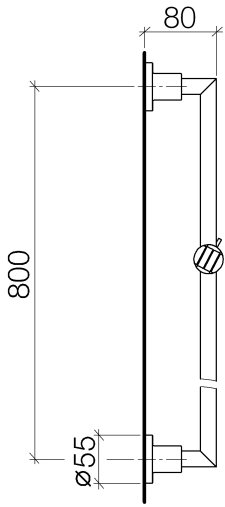

26 701 892

- sporgenza 88 mm
- rosetta Ø 55 mm
- interasse 800 mm

	Dark Chrome	26 701 892-19
	Cromato	26 701 892-00
	Platinato spazzolato	26 701 892-06
	Platinato	26 701 892-08
	Ottone spazzolato (Oro 23k)	26 701 892-28
	Nero opaco	26 701 892-33
	Champagne spazzolato (Oro 22k)	26 701 892-46
	Champagne (Oro 22k)	26 701 892-47
	Dark Platinum spazzolato	26 701 892-99

26 701 892

26 701 892

Parts for other  
finishes can be found  
here: [Cromato](#)